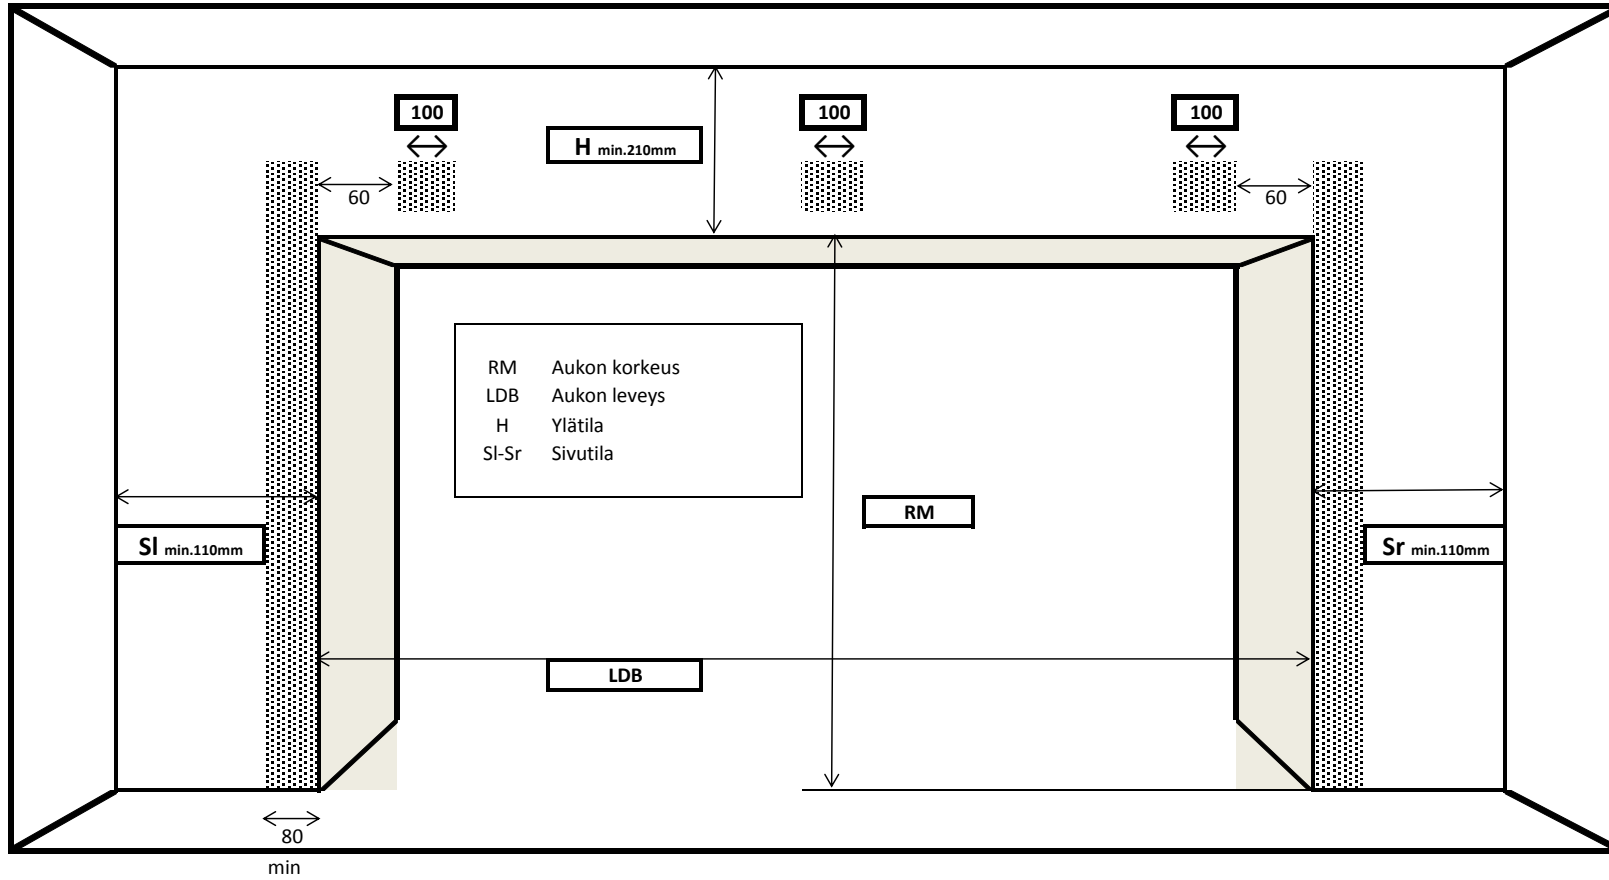

Classic

Vaadittava minimiylättilä, mm	Vakionosto		Matalanosto		Korkeanosto	
	Ei käyntiovea	Käyntiovi	Ei käyntiovea	Käyntiovi	Ei käyntiovea	Käyntiovi
Käsi käyttö	210		100	105	900	
Kone käyttö	210		125	130	900	

Hyötykorkeus	Vakionosto		Matalanosto		Korkeanosto
Käsi käyttö	RM-120	RM-150	RM-170	RM-195	RM
Kone käyttö	RM-25	RM-80	RM-100	RM-125	